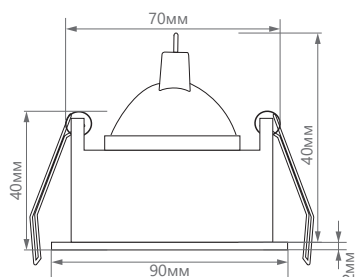

Арт. 32648

Вид светильника в потолке

Встраиваемые светильники из серии BASIC – прекрасный вариант для организации основного и дополнительного освещения, расстановки световых акцентов, и зонирования пространства.

ЕАС IP20 

www.feron.ru

Артикул	32648
Мощность:	50W max
Напряжение:	12V
Патрон:	G5.3
Тип лампы:	MR16
Материал:	металл
Цвет основания:	белый, черный
Размеры:	Ø90 × 40мм
Встраиваемый размер:	Ø70мм
Класс защиты:	III